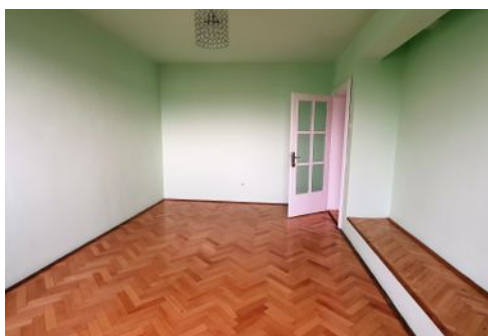

Casa individuala pentru birouri, cartier Gruia

3,650 € / lună

- 12 camere
- An construcție: 1982
- 12 dormitoare; 8 băi; 1 terase; grădină;

- Nivel : D+P+1E+M
- Supraf. construită: 570 mp
- Supraf. utilă: 487 mp
- Supraf. teren: 500 mp
- 2 garaje;
- 8 locuri de parcare
- Boxă;

Koncept Imobiliare va ofera spre inchiriere o casa individuala, situata in cartierul Gruia, cu acces rapid din Grigorescu si zona centrala. Spatiul recent renovat complet (izolatie exterioara, tamplarie pvc cu tripan, schimbare completa a traseelor de apa rece-caldă, canalizare in tot imobilul, renovare bai si wc-uri, parchet masiv fag, incalzire centrala, placare curte cu granit si poarta auto cu telecomanda) se afla la prima inchiriere fiind pretabil pentru activitati de birou. Suprafata utila totala este de 487 mp iar terenul are 500 mp. Imobilul este desfasurat pe 4 niveluri, sunt 2 intrari separate, dispune de 12 camere, 6 bai si 2 wc de serviciu, 4 balcoane de 5 mp fiecare si o terasa acoperita partial de 40 mp. Deasemenea are 2 gradini de aproximativ 100 mp fiecare ce pot fi amenajate ca si loc de relaxare. Sunt 2 garaje la demisol iar in curte pot fi parcate 4 masini (folosita in regim de stocare mai este spatiu pentru inca 4). Pentru informatii complete, programarea unei vizionari sau pentru a afla oferta noastra in ce priveste alte proprietati, contactatine cu incredere telefonic, prin e-mail sau la sediul agentiei noastre, pe str. Aviator Badescu nr 19.