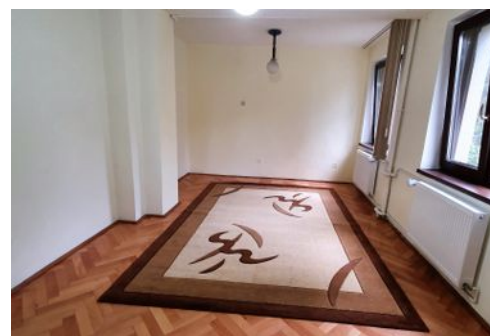

Casa individuala pentru birouri, cartier Gruia

3,650 € / lună

- 12 camere
- An construcție: 1982
- 12 dormitoare; 8 băi; 1 terase; grădină;

- Nivel : D+P+1E+M
- Supraf. construită: 570 mp
- Supraf. utilă: 487 mp
- Supraf. teren: 500 mp
- 2 garaje;
- 8 locuri de parcare
- Boxă;

Koncept Imobiliare va ofera spre inchiriere o casa individuala, situata in cartierul Gruia, cu acces rapid din Grigorescu si zona centrala. Spatiul recent renovat complet (izolatie exterioara, tamplarie pvc cu tripan, schimbare completa a traseelor de apa rece-caldă, canalizare in tot imobilul, renovare bai si wc-uri, parchet masiv fag, incalzire centrala, placare curte cu granit si poarta auto cu telecomanda) se afla la prima inchiriere fiind pretabil pentru activitati de birou. Suprafata utila totala este de 487 mp iar terenul are 500 mp. Imobilul este desfasurat pe 4 niveluri, sunt 2 intrari separate, dispune de 12 camere, 6 bai si 2 wc de serviciu, 4 balcoane de 5 mp fiecare si o terasa acoperita partial de 40 mp. Deasemenea are 2 gradini de aproximativ 100 mp fiecare ce pot fi amenajate ca si loc de relaxare. Sunt 2 garaje la demisol iar in curte pot fi parcate 4 masini (folosita in regim de stocare mai este spatiu pentru inca 4). Pentru informatii complete, programarea unei vizionari sau pentru a afla oferta noastra in ce priveste alte proprietati, contactatine cu incredere telefonic, prin e-mail sau la sediul agentiei noastre, pe str. Aviator Badescu nr 19.